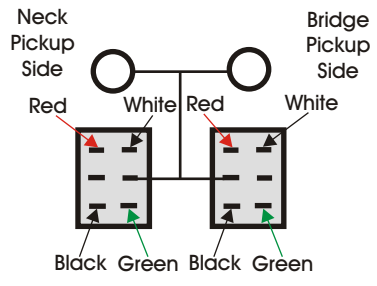

Mini Toggle Switches:

Models: 408